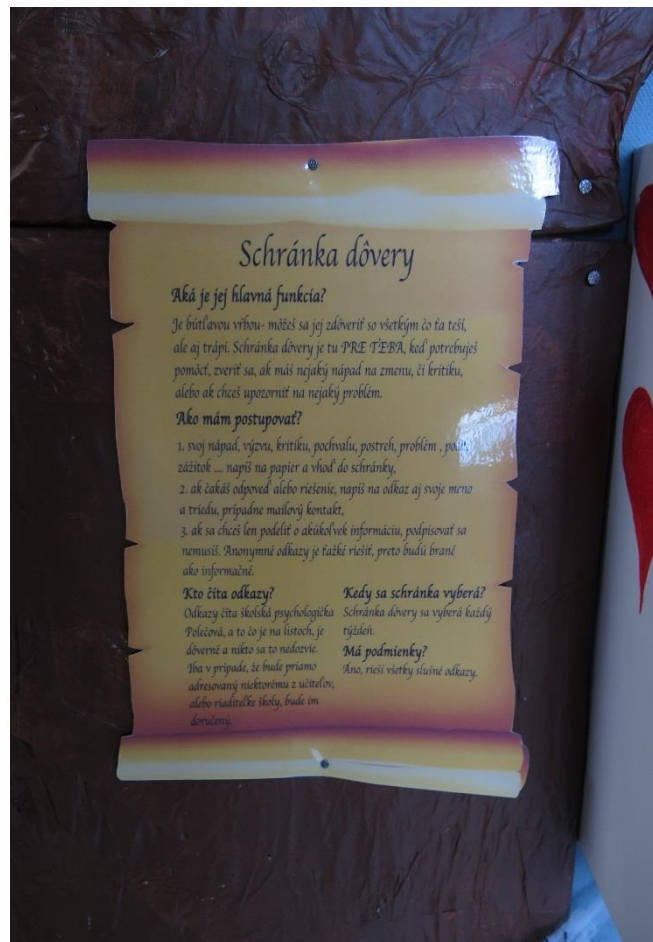

Schránka slúži všetkým a rieši len slušné odkazy. Schránka sa bude pravidelne vyberať. Odkazy číta školská psychologička Polečová a v prípade, že by bol odkaz adresovaný niekomu z učiteľov alebo p. riaditeľke, bude im doručený.

Školský parlament